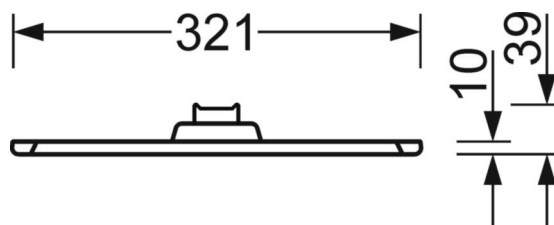

Механика

цвет корпуса	серебристый/ белый алюминий RAL 9006
размеры (LxWxH/DxH)	1250mm x 321mm x 39mm
вес (нетто)	4.75kg
Кабельный ввод KE (X/Y)	0mm/0mm
Вид монтажа	Потолочная одиночная установка

DEEP-LINK

<https://www.regiolum.de/ru/article/46302024175>

Ссылка	LED 4600lm 830
ηLB	100 %
Φ ↓/↑	74 % / 26 %
UGR поп./вдоль дисплей	16.3 / 15.8
	65° < 3000cd/m²

размеры

L	1250 mm	Длина
B	321 mm	Ширина
H	39 mm	Высота
A1	900 mm	Расстояние между точками крепежа при одиночной установке
X	0 mm	Расстояние от ввода проводов до середины светильника по оси X (вдо
Y	0 mm	Расстояние от ввода проводов до середины светильника по оси Y (поп