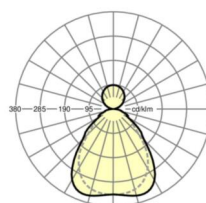

Оптика

Оснастка	LED, цветопередача/оттенок света CRI ≥ 80 / 3000K
Допуск для координаты цветности (MacAdam)	3SDCM
Номинальный световой поток	4568lm
Срок службы LED	50000h L90/B10 (Tq 25°C)
светоотдача светильников	128lm/W
UGR поп./вдоль	16.3 / 15.8

Механика

цвет корпуса	серебристый/ белый алюминий RAL 9006
размеры (LxWxH/DxH)	1250mm x 321mm x 39mm
вес (нетто)	4.75kg
Кабельный ввод KE (X/Y)	0mm/0mm
Вид монтажа	Потолочная одиночная установка

DEEP-LINK

<https://www.regiolum.de/ru/article/46302024175>

Ссылка	LED 4600lm 830
ηLB	100 %
Φ ↓/↑	74 % / 26 %
UGR поп./вдоль дисплей	16.3 / 15.8
	65° < 3000cd/m²

размеры

L	1250 mm	Длина
B	321 mm	Ширина
H	39 mm	Высота
A1	900 mm	Расстояние между точками крепежа при одиночной установке
X	0 mm	Расстояние от ввода проводов до середины светильника по оси X (вдо
Y	0 mm	Расстояние от ввода проводов до середины светильника по оси Y (поп